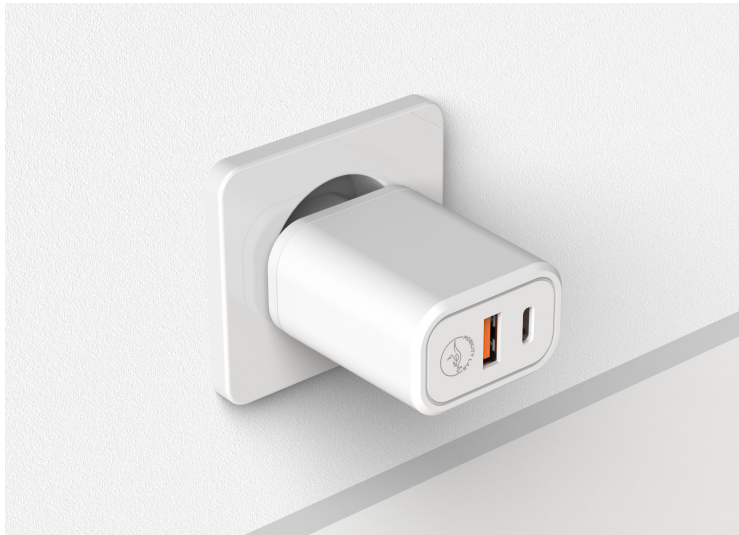

KEY POINTS

- Ultra-fast charging 30W (USB-C)
- Super-fast charging 18W (USB)
- USB port
- USB-C port

CONNECTION

- Wall socket → USB-C & USB port

SPECIFICATIONS

- Input power: 110-220V-50/60Hz-0.8A
- USB-C output power: 5V ≡ 3A, 9V ≡ 3A, 12V ≡ 2.5A, 15V ≡ 2A
- USB output power: 5V ≡ 3A, 9V ≡ 2A, 12V ≡ 1.5A

WORKS WITH

- Devices with a USB-C cable
- Device with a USB cable

PRODUCT & PACKAGE

- Product size: 87,6x 44,8 x 29mm
- Product weight: 48g
- Package type: Closed box
- Package size: 130 x 70 x 30mm (LxWxH)